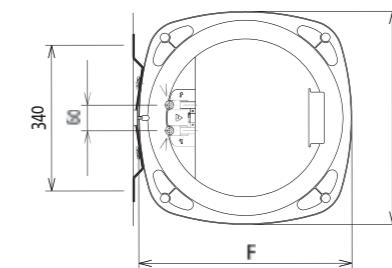

AFMETINGEN

ElektroBoiler

AFMETINGEN VAN DE BOILER [mm]					
V	30 l	50 l	80 l	120 l	150 l
A	569	660	777	1046	1250
B	455	555	705	1005	1208
C	161	152	120	90	90
D	632	723	840	1109	1313
E	437	437	497	497	497
F	467	467	497	497	497
G (minimaal)	210	200	170	140	140
H	480	480	510	510	510

* bij Mono-3-boilers altijd 100 mm