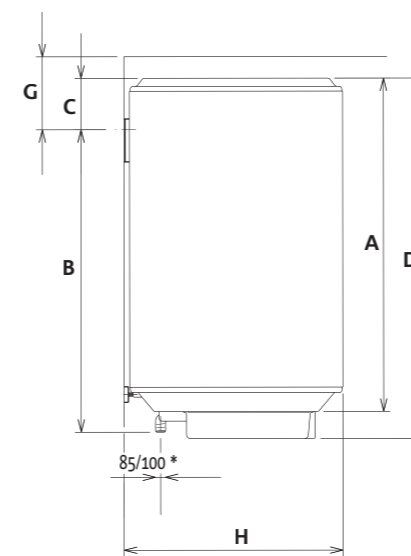

AFMETINGEN

ElektroBoiler

AFMETINGEN VAN DE BOILER [mm]					
V	30 l	50 l	80 l	120 l	150 l
A	569	660	777	1046	1250
B	455	555	705	1005	1208
C	161	152	120	90	90
D	632	723	840	1109	1313
E	437	437	497	497	497
F	467	467	497	497	497
G (minimaal)	210	200	170	140	140
H	480	480	510	510	510

* bij Mono-3-boilers altijd 100 mm