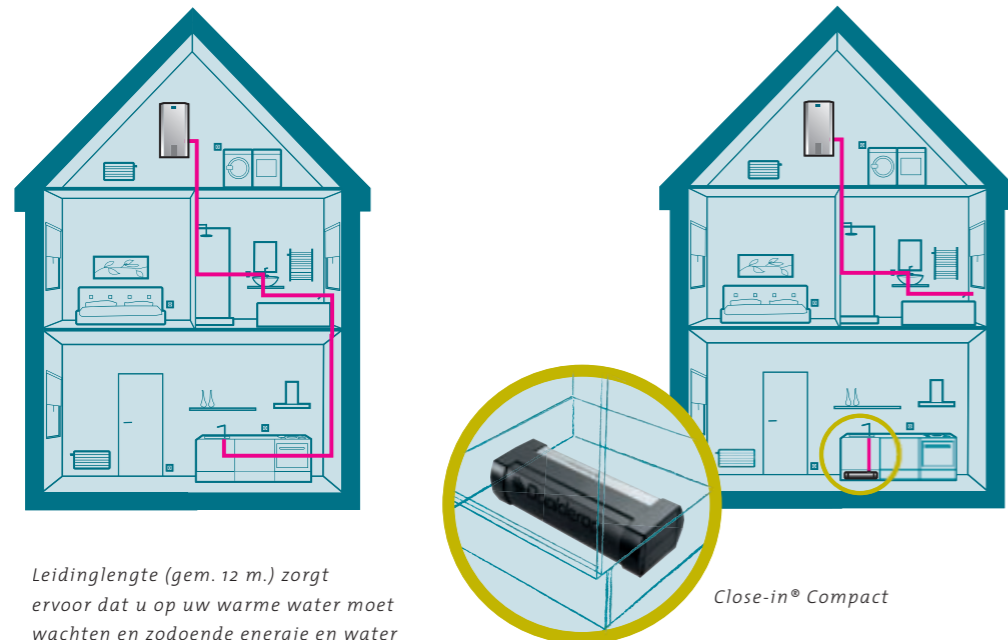

KEUKENBOILERS

De Close-in® keukenboilers van Daalderop zijn de beste in hun soort. Daalderop maakt betrouwbare keukenboilers, is sinds jaar en dag marktleider en loopt voorop als het gaat om technologische ontwikkeling. Het brede assortiment van Daalderop biedt voor iedere situatie een oplossing!

VOOR ELK GEBRUIK EEN KEUKENBOILER

De Close-in® en Close-up® van Daalderop zijn leverbaar met een inhoud van 10 liter voor normaal gebruik en een inhoud van 15 liter voor royaal warm water, ruimschoots toereikend voor de meeste toepassingen in de keuken. De boiler-temperatuur van de standaarduitvoeringen is instelbaar tot 80 °C. De Close-in Compact van Daalderop is een absolute must in de moderne keuken. De plintboiler is klein, kan gemakkelijk binnen 10 minuten én op diverse manieren geïnstalleerd worden. Naast zowel liggende als staande plaatsing, kan deze supercompacte boiler zowel op waterdruk als op lagedruk (via een speciale lagedrukmengkraan) aangesloten worden. Door deze veelzijdigheid past de Close-in Compact in iedere keuken en laat het de eindgebruiker genieten van warm water binnen enkele seconden.

REDENEN OM EEN CLOSE-IN® KEUKENBOILER AAN TE SCHAFFEN:

- Direct warm water, zonder wachttijd
- Geldbesparing op water en energie
- Ongestoord douchen (uw cv-ketel levert nu immers alleen warm water voor de badkamer)

Leidinglengte (gem. 12 m.) zorgt ervoor dat u op uw warme water moet wachten en zodoende energie en water verspilt.

De combiketel levert het warme water voor de badkamer

Leidinglengte slechts 0,5 m.

Close-in® Compact

EXTRA VOORDELEN VAN DE CLOSE-IN® KEUKENBOILER:

- Eenvoudig te installeren (direct bij de kraan)
- Onderhoudsvrij
- Duurzame koperen ketel met 3 jaar omruilwaarborg en 7 jaar waarborg op de kuip
- Compact van formaat, geen ruimteverlies

CLOSE-IN®	10	15			
CLOSE-UP®			10	15	
CLOSE-IN® COMPACT	5				
Artikelnummer	885003	885010	885004	885011	3000132
Ketel % koper	99,9	99,9	99,9	99,9	99,9
Inhoud l	10	15	10	15	5
Spanning V	230	230	230	230	230
Vermogen W	2200	2200	2200	2200	2200
Belasting A	10	10	10	10	10
Temperatuurbereik °C	5-80	5-80	5-80	5-80	50-60
Opwarmtijd (ΔT55 °C) min.	17	26	17	26	H13/V10
Wateraansluiting diam.	3/8"	3/8"	3/8"	3/8"	3/8"
Werkdruk bar	8	8	8	8	8
Prijs excl. BTW €	287,-	353,-	287,-	353,-	398,-

Aanbevolen boiler aansluitset: Daalderop boiler aansluitset

Afmetingen en gewicht					
Hoogte mm	452	452	452	452	143
Breedte mm	300	300	300	300	550
Diepte mm	285	285	285	285	211
Gewicht (leeg) kg	6,5	7,5	6,5	7,5	4,5

Keurmerken					
KEMA	ja	ja	ja	ja	ja
CEBEC	ja	ja	ja	ja	ja

ACCESSOIRES BOILERS

Code	Voorzien voor	Omschrijving	Prijs excl. BTW €
888226	Close-in®	Bevestigingshaak	5,-
885538	Close-in®/up	Veiligheidsgroep 1/2", WATTS SFR	36,-
884103	Close-in®/up	Aansluitset compleet	68,-
885520	Close-in®	Lage druk mengkraan onderbouw	85,-
885521	Close-up	Lage druk mengkraan bovenbouw	81,-