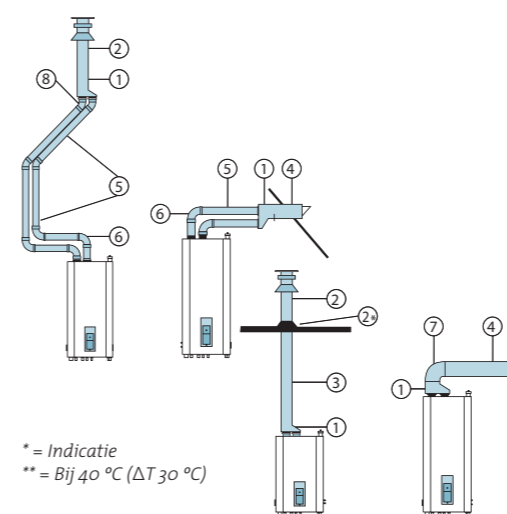

ROOKGASAFVOER DAALDEROP COMFORT® EN COMBIPACT

* = Indicatie
** = Bij 40 °C (ΔT 30 °C)

Code	Omschrijving	Prijs excl. BTW €
1	Adaptor exc 2 x 80 mm - 80/125 mm	34,-
2	Zwarte verticale schoorsteen	108,-
2*	Plakplaat platdak (zwart)	30,-
2*	Zwarte schuindak doorvoer	48,-
3	Concentrische verlenging - 80/125 x 500 mm	43,-
3	Concentrische verlenging - 80/125 x 1000 mm	78,-
4	Horizontale concentrische muurdoorvoer - 80/125	103,-
5	Verlenging ø 80 mm x 1000 mm	30,-
6	1x bocht 90° conc - ø 80 mm	18,-
7	Bocht 90° conc - ø 80/125	48,-
8	2x bocht 45° conc - ø 80	36,-